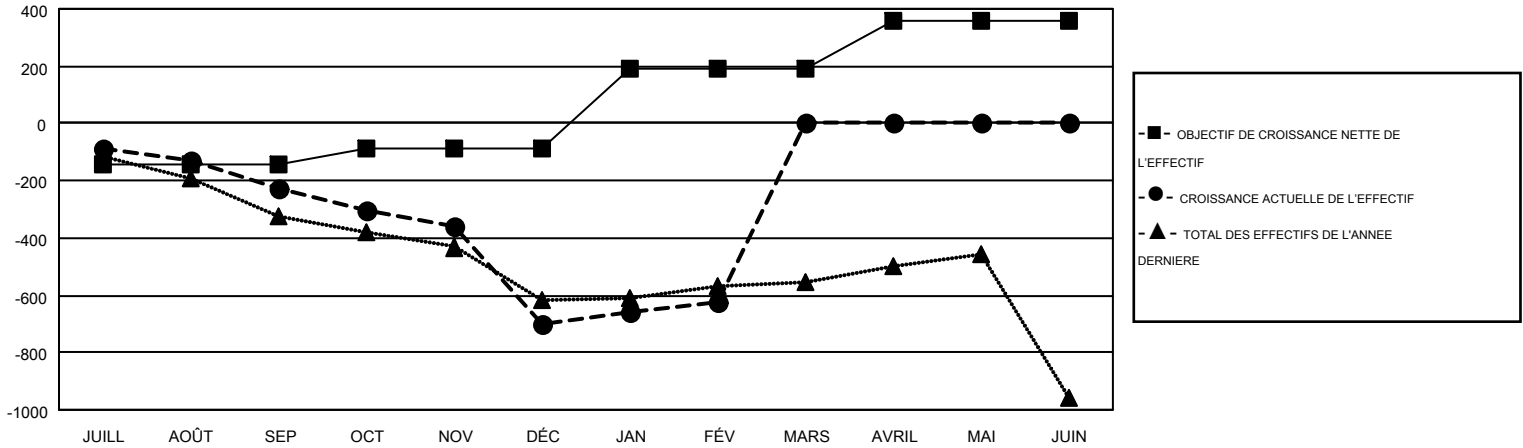

BUTS ET MEMBRES REELS - CUMULATIF

CLUBS RADIES: 11	544 CLUBS OF 1213 ONT AJOUTE 1 OU PLUSIEURS NOUVEAUX MEMBRES	DISTRIBUTION PAR SEXE
		HOMME 19,244 (75.55%)
		FEMME 6,227 (24.45%)
MEMBRES RADIES		
DECEDE 206	CLIQUEZ ICI POUR LES INFORMATIONS CUMULATIVES SUR LES EFFECTIFS	NOMBRE TOTAL DE MEMBRES 669
CLUB ANNULE 45		D'UNITÉS FAMILIALES
AUTRE 1,389		MEMBRES DE FAMILLE QUI RÉGLEMENT LA MOITIÉ DES COTISATIONS 337
TOTAL 1,640