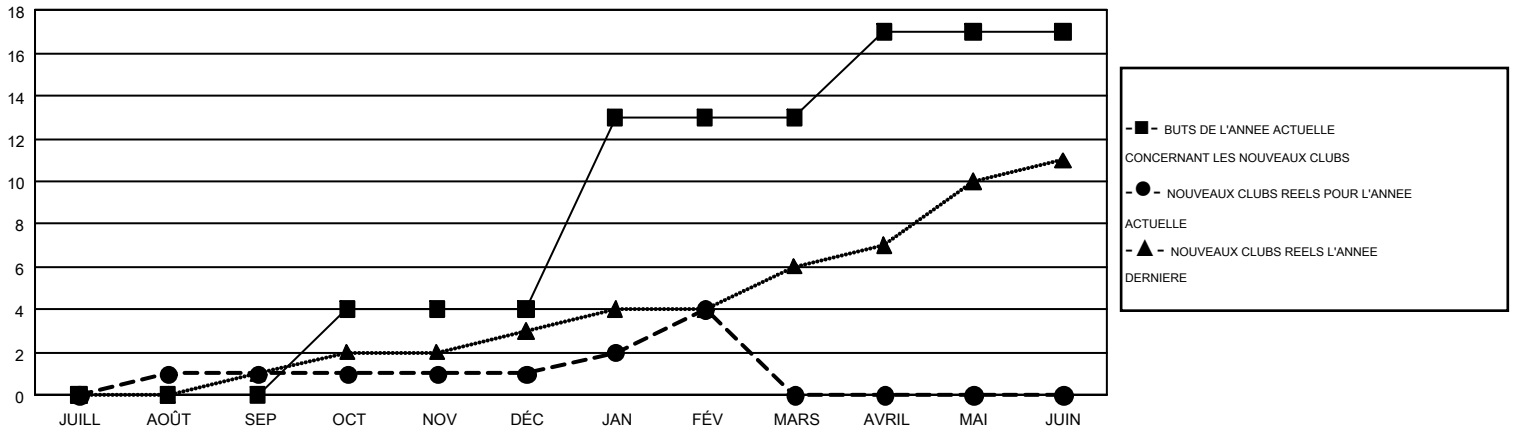

GMT MONTHLY MEMBERSHIP PROGRESS REPORT

Results as of: 2/28/2019

Multiple District 103

LOCATION: FRANCE

GMT: CLAUDETTE CORNET

RC EME 4

Clubs				Membres			
RESULTATS POUR 2018-2019				RESULTATS POUR 2018-2019			
TRIMESTRE	BUT CONCERNANT LES NOUVEAUX CLUBS	NOUVEAUX CLUBS	CLUBS ANNULÉS	TRIMESTRE	OBJECTIF DE CROISSANCE NETTE DE L'EFFECTIF	CROISSANCE ACTUELLE DE L'EFFECTIF	TOTAL DES MEMBRES RADIES (y compris les transferts)
JUILL/AOÛT/SEP	0	1	9	JUILL/AOÛT/SEP	-143	305	460
OCT/NOV/DÉC	4	0	1	OCT/NOV/DÉC	54	412	797
JAN/FÉV/MARS	9	3	1	JAN/FÉV/MARS	280	541	384
AVRIL/MAI/JUIN	4	0	0	AVRIL/MAI/JUIN	168	0	0

BUTS ET NOUVEAUX CLUBS REELS - CUMULATIF